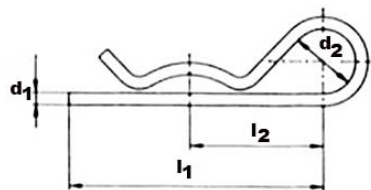

**Závlačka pružinová dvojitá DIN 11024 pozink**

kód	Povrch	d1 mm	l1 mm	l2 mm	d2 mm	rozsah mm	Ks baleni	Kg 100ks
1262.02	zn	2	38	20	10	8-14	100	0,330
1262.03	zn	3	63	34	17	14-20	100	1,080
1262.04	zn	4	75	45	21	17-24	50	2,420
1262.05	zn	5	90	53	27	18-30	50	4,650
1262.06	zn	6	122	72	30	24-36	25	9,400
1262.07	zn	7	125	70	30	26-40	10	12,300