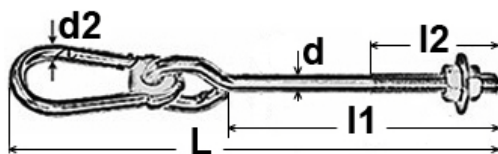

Hák houpačkový kyvný s karabinou se závitem pozink

| kód | Povrch | závit | L | l1 | l2 | d | d2 | F max | Ks/baleni | Kg/100ks |
|----------|--------|-------|-----|-----|-----|------|----|-------|-----------|----------|
| 1284.230 | zn | M12 | 230 | 100 | 70 | 10,6 | 10 | 250 | 10 | 31,400 |
| 1284.280 | zn | M12 | 280 | 155 | 130 | 10,6 | 10 | 250 | 10 | 33,200 |
| 1284.350 | zn | M12 | 350 | 220 | 200 | 10,6 | 10 | 250 | 10 | 39,000 |