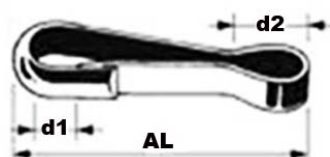

Karabina simplex nikl

kód	Povrch	AL	d1	d2	nostnost/kg	Ks/baleni	Kg/100ks
2403.030	nikl	30	8	6	10	200	0,220
2403.040	nikl	40	9	8	20	100	0,430
2403.050	nikl	50	11	10	40	100	0,850
2403.060	nikl	60	13	11	70	50	1,560