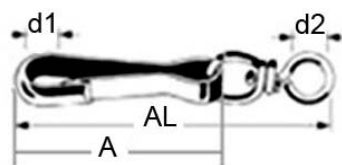

Karabina simplex s kroužkem nikl

kód	Povrch	A	AL	d1	d2	nostnost/kg	Ks/baleni	Kg/100ks
2403.S30	nikl	30	50	8	8	5	100	0,380
2403.S40	nikl	40	65	9	10	10	100	0,690
2403.S50	nikl	50	80	11	12	20	100	1,020
2403.S60	nikl	60	100	13	14	30	50	2,030