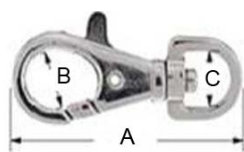

Karabina galanterní popruhová poníkl

kód	Povrch	A mm	B mm	C mm	Ks baleni	Kg 100ks
2405.D16	nikl	40	10	16	100	0,650
2405.D20	nikl	40	5	20	100	0,550
2405.D26	nikl	40	5	26	100	0,650