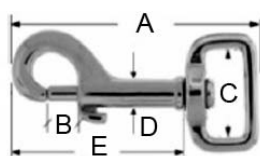

Karabina otočná popruhová D2 poníkl

kód	Povrch	A mm	B mm	C mm	D mm	E mm	Ks baleni	Kg 100ks
2408.D20	nikl	80	12	20	9	60	20	4,200
2408.D26	nikl	80	12	26	9	60	20	4,400
2408.D32	nikl	80	12	32	9	60	20	4,600
2408.D40	nikl	80	12	40	9	60	20	4,800