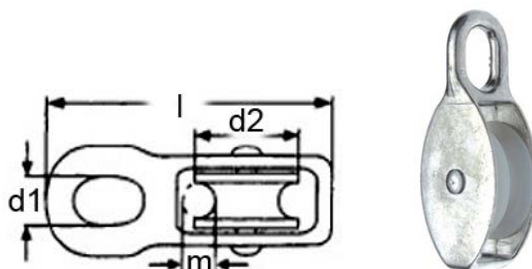

Kladka s nylonovou cívkou jednoduchá

kód	m mm	d1 mm	d2 mm	l mm	nostnost kg	Ks baleni	Kg 100ks
3641.05	5	10	15	50	80	20	2,400
3641.06	6	11	20	60	100	20	3,600
3641.07	7	12	25	70	120	15	5,000
3641.08	8	13	30	75	160	10	7,800
3641.09	9	14	40	90	200	10	11,800
3641.12	12	16	50	110	250	5	22,200
3641.15	15	20	65	135	300	1	35,400