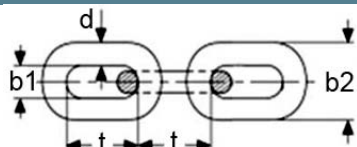

Řetěz ozdobný lustrový

kód	d	t	b2	nostnost kg	cívka / m	Kg /100m
7808.23Br	2,3	25	16	13	20	11,000
7808.23C	2,3	25	16	13	20	11,000
7808.23M	2,3	25	16	13	20	11,000
7808.23N	2,3	25	16	13	20	11,000
7808.28Br	2,8	39	20	17	20	13,400
7808.28C	2,8	39	20	17	20	13,400
7808.28M	2,8	39	20	17	20	13,400
7808.28N	2,8	39	20	17	20	13,400

povrch: N - poniklovaný, M - pomosazený, Br - brunýrovaný C - černý pozink