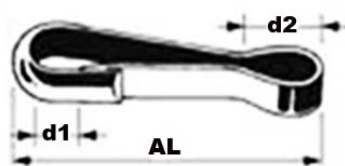

Karabina simplex nerez A2

kód	Povrch	AL	d1	d2	nostnost/kg	Ks/baleni	Kg/100ks
9403.030	nerez	30	8	6	10	50	0,220
9403.040	nerez	40	9	8	20	50	0,430
9403.050	nerez	50	11	10	40	50	0,850
9403.060	nerez	60	13	11	70	20	1,560