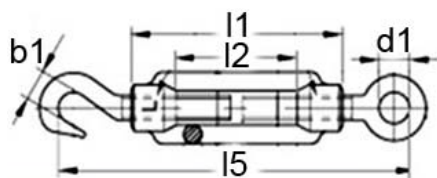

Napínák DIN 1480 oko-hák nerez A4

kód	závit mm	l1 mm	l2 mm	l5 mm	b1 mm	d1 mm	nostnost kg	Ks baleni	Kg 100ks
9486.A04	M4	60	40	90	8	9	40	5	2,500
9486.A05	M5	70	55	115	8	9	60	5	4,000
9486.A06	M6	90	70	140	10	120	80	5	7,800
9486.A08	M8	120	95	185	12	12	120	1	14,300
9486.A10	M10	150	120	230	17	15	180	1	24,000
9486.A12	M12	200	165	300	18	19	260	1	38,000
9486.A16	M16	245	205	395	20	27	500	1	85,000
9486.A20	M20	265	225	415	23	30	800	1	150,00