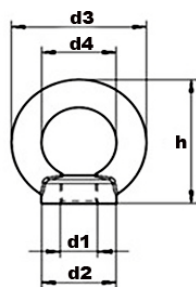

Matice závěsná DIN 582 nerez A4

kód	Povrch	d1 mm	d3 mm	d4 mm	h mm	nostnost kg 0°/ 45 °	Ks baleni	Kg 100ks
9583.06	nerez	M6	36	20	36	70/50	10	5,000
9583.08	nerez	M8	36	20	36	140/95	10	5,000
9583.10	nerez	M10	45	25	45	230/170	5	9,000
9583.12	nerez	M12	54	30	53	340/240	1	16,000
9583.16	nerez	M16	63	35	62	700/500	1	24,000
9583.20	nerez	M20	72	40	71	1200/830	1	36,000
9583.24	nerez	M24	90	50	90	1800/1270	1	72,000