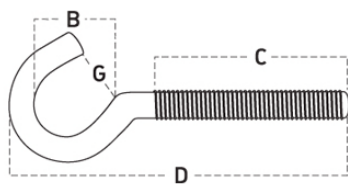

Hák s metrickým závitem nerez

kód	Povrch	Ø	B	C	D	G	Ks/baleni	Kg/100ks
V2A11E/M6x60	nerez	5,2	17	30	60	13	50	1,500