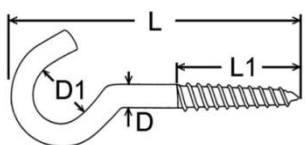

Lustrhák s vrtem pomosaz

kód	Povrch	L	L1	D	D1	Ks/baleni	Kg/100ks
ALMS 16	ms	16	7	2,0	5	500	0,061
ALMS 21	ms	21	8	2,0	7	300	0,080
ALMS 25	ms	25	9	2,5	7	300	0,143
ALMS 30	ms	30	13	3,0	8	200	0,250
ALMS 40	ms	40	15	3,0	13	100	0,336
ALMS 50	ms	50	19	3,5	19	100	0,600
ALMS 60	ms	60	22	4,5	22	100	1,168
ALMS 70	ms	70	28	4,5	28	50	1,410