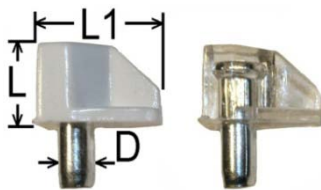

Policová podpěrka

kód	Povrch	L	L1	D	Ks/baleni	Kg/100ks
UPPB	bílá	10	16	5,0	100	0,348
UPPP	transparent	10	16	5,0	100	0,331